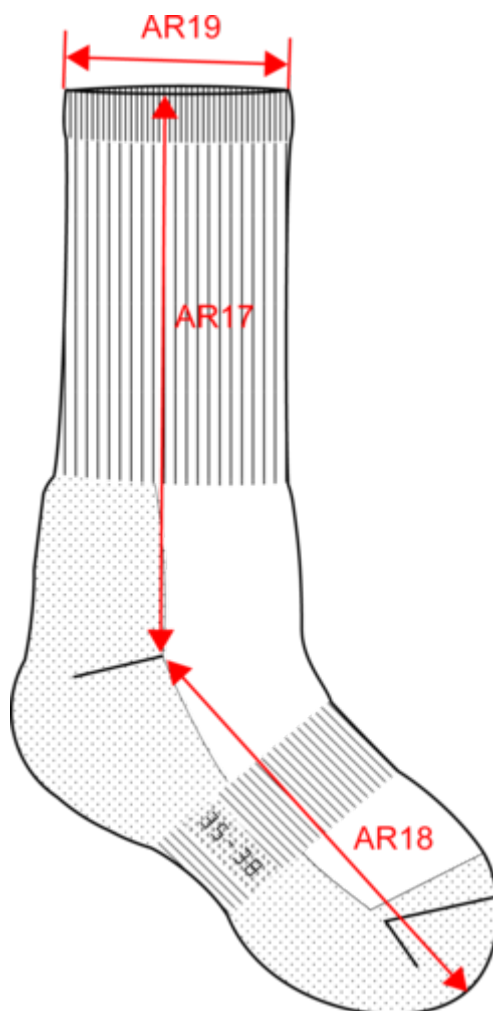

## Chaussettes multisports unisexe

Dimensions (cm)

Mesures en cm	35/38 EU	39/42 EU	43/46 EU
AR17 - Hauteur chaussette du bord haut au talon	17.00	18.00	19.00
AR18 - Longueur pied du talon à l'extrémité du pied	17.00	19.00	21.00
AR19 - Largeur ouverture chaussette (à plat)	7.00	7.50	8.00

Pointure fabricant	Royaume-Uni
27/30 EU	C9/C11.5 UK
31/34 EU	C12.5/J2 UK
35/38 EU	J4/J6.5 UK
39/42 EU	5.5/8 UK
43/46 EU	9/11 UK
47/50 EU	12/15 UK